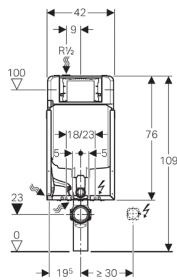

Combifix Italia per WC sospeso, Sigma8

Campo di applicazione

- Per costruzioni in muratura
- Risciacquo a 2 quantità o con tasto Stop
- Per WC sospesi, fissaggi regolabili da 18 a 23 cm
- Per l'installazione ad incasso in pareti in muratura o davanti alle stesse
- Non adatto per l'installazione in getto di calcestruzzo
- Non adatto per l'installazione in pareti leggere

Caratteristiche

- Serie 2016
- Telaio di montaggio blu Geberit, con quattro zanche di fissaggio
- Rete portaintonaco premontata
- Montaggio senza attrezzi della curva di scarico
- Cassetta da incasso con comando frontale isolata contro la condensa
- Montaggio e manutenzione senza attrezzi
- Allacciamento idrico dall'alto disassato a sinistra
- Protezione cantiere predisposta per l'installazione di placche a filo parete
- Predisposizione per l'allacciamento idrico di Geberit AquaClean

Dati tecnici

Impostazione standard della quantità di risciacquo	6 e 3 l
Volume di risciacquo con tasto grande	4,5 / 6 / 7,5 l
Volume di risciacquo con tasto piccolo	3 / 4 l

Dotazione

- Allacciamento idrico R 1/2 con rubinetto di intercettazione
- Protezione cantiere, adattabile allo spessore dell'intonaco
- Manicotto d'allacciamento per WC sospeso
- Curva di scarico 90° in PE, d 90 mm
- Con due tappi di protezione
- 2 Barre filettate M12
- Materassino fonodisaccoppiante
- Materiale di fissaggio

Non compreso

- placca di comando

Articolo

Art.

110.790.00.1