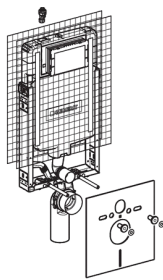

Combifix Italia per WC sospeso, Sigma8

Campo di applicazione

- Per costruzioni in muratura
- Risciacquo a 2 quantità o con tasto Stop
- Per WC sospesi, fissaggi regolabili da 18 a 23 cm
- Per l'installazione ad incasso in pareti in muratura o davanti alle stesse
- Non adatto per l'installazione in getto di calcestruzzo
- Non adatto per l'installazione in pareti leggere

Caratteristiche

- Serie 2016
- Telaio di montaggio blu Geberit, con quattro zanche di fissaggio
- Rete portaintonaco premontata
- Montaggio senza attrezzi della curva di scarico
- Cassetta da incasso con comando frontale isolata contro la condensa
- Montaggio e manutenzione senza attrezzi
- Allacciamento idrico dall'alto disassato a sinistra
- Protezione cantiere predisposta per l'installazione di placche a filo parete
- Predisposizione per l'allacciamento idrico di Geberit AquaClean

Dati tecnici

Impostazione standard della quantità di risciacquo	6 e 3 l
Volume di risciacquo con tasto grande	4,5 / 6 / 7,5 l
Volume di risciacquo con tasto piccolo	3 / 4 l

Dotazione

- Allacciamento idrico R 1/2 con rubinetto di intercettazione
- Protezione cantiere, adattabile allo spessore dell'intonaco
- Manicotto d'allacciamento per WC sospeso
- Curva di scarico 90° in PE, d 90 mm
- Con due tappi di protezione
- 2 Barre filettate M12
- Materassino fonodisaccoppiante
- Materiale di fissaggio

Non compreso

- placca di comando

Articolo

Art.

110.790.00.1