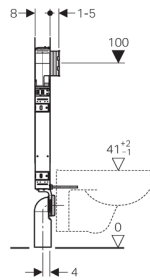

Combifix Italia per WC sospeso, Sigma8

Campo di applicazione

- Per costruzioni in muratura
- Risciacquo a 2 quantità o con tasto Stop
- Per WC sospesi, fissaggi regolabili da 18 a 23 cm
- Per l'installazione ad incasso in pareti in muratura o davanti alle stesse
- Non adatto per l'installazione in getto di calcestruzzo
- Non adatto per l'installazione in pareti leggere

Caratteristiche

- Serie 2016
- Telaio di montaggio blu Geberit, con quattro zanche di fissaggio
- Rete portaintonaco premontata
- Montaggio senza attrezzi della curva di scarico
- Cassetta da incasso con comando frontale isolata contro la condensa
- Montaggio e manutenzione senza attrezzi
- Allacciamento idrico dall'alto disassato a sinistra
- Protezione cantiere predisposta per l'installazione di placche a filo parete
- Predisposizione per l'allacciamento idrico di Geberit AquaClean

Dati tecnici

Impostazione standard della quantità di risciacquo	6 e 3 l
Volume di risciacquo con tasto grande	4,5 / 6 / 7,5 l
Volume di risciacquo con tasto piccolo	3 / 4 l

Dotazione

- Allacciamento idrico R 1/2 con rubinetto di intercettazione
- Protezione cantiere, adattabile allo spessore dell'intonaco
- Manicotto d'allacciamento per WC sospeso
- Curva di scarico 90° in PE, d 90 mm
- Con due tappi di protezione
- 2 Barre filettate M12
- Materassino fonodisaccoppiante
- Materiale di fissaggio

Non compreso

- placca di comando

Articolo

Art.

110.790.00.1