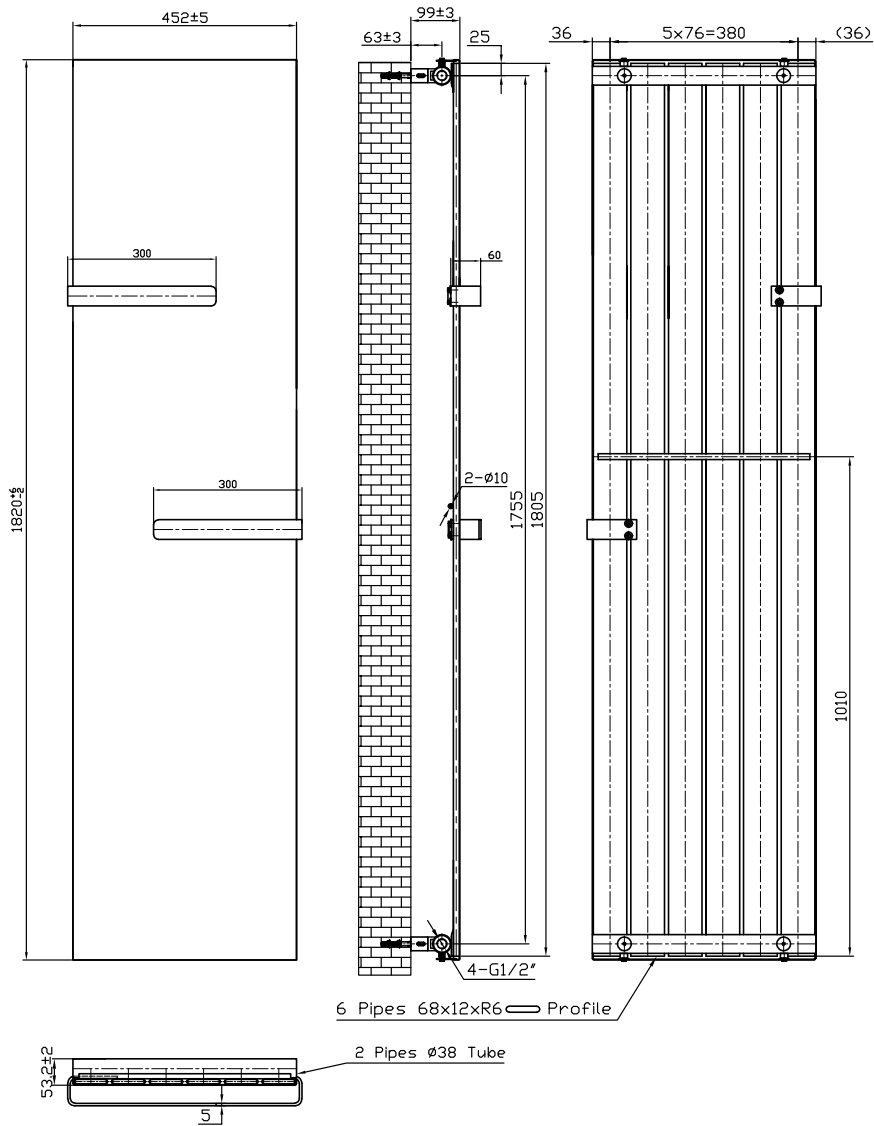

ABBRACCIO

Radiatore scaldasalviette

MAGMA

CE

Scheda tecnica 1820x452 mm

Descrizione	Bianco sabbato	Antacite sabbato
Codice	ABBRA182*45B	ABBRA182*45N
Materiale	acciaio inox	acciaio inox
Numero tubi	6	6
Diametro tubi	68*12+∅38	68*12+∅38
Tubi dritti e curvi	piatto	piatto
Watt	838	838
Delta calorifico	2859	2859
Peso (N.G.)	27,30	27,30
Acqua (L)	6,71	6,71
Dimensione valvole	1/2"	1/2"