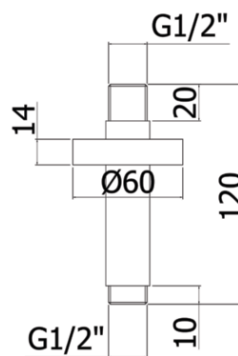

soffioni doccia - shower heads

DESCRIZIONE | DESCRIPTION

- Braccio doccia a soffitto in metallo completo di:
- rosone tondo - Ø60mm
- attacchi 1/2"G
- Ceiling metal shower arm complete with:
- round wall plate - Ø60mm
- 1/2"G connections

FINITURE | FINISHES

ZSOF 065

CR- Cromo | Chrome

ARTICOLO | ARTICLE

ZSOF 065

- con lunghezza l. 200mm
- with length l. 200mm