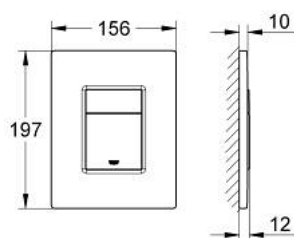

38 732 P00 SKATE COSMOPOLITAN PIASTRA DI AZIONAMENTO

DESCRIZIONE PRODOTTO

- Colore: cromo-satinato
- per cassette di sciacquo da incasso Dual Flush e Start & Stop
- per valvola di scarico pneumatica AV1
- installazione verticale e orizzontale
- dimensioni 156 x 197 mm
- in ABS
- GROHE Long-Life, finitura brillante e resistente
- con tecnologia GROHE Water Saving per il risparmio idrico
- per cassette, Uniset e Rapid SL 130 mm di spessore
- per installazione con Rapid SLX dima di montaggio 66 791 da acquistare separatamente

38 732 P00 SKATE COSMOPOLITAN PIASTRA DI AZIONAMENTO

PARTI DI RICAMBIO , febbraio 2010 – now

1: Piastra esterna con pulsante (Ordine n. 42371P00)

2: Vite (Ordine n. 6636200M)

3: Telaio di supporto (Ordine n. 43207000)