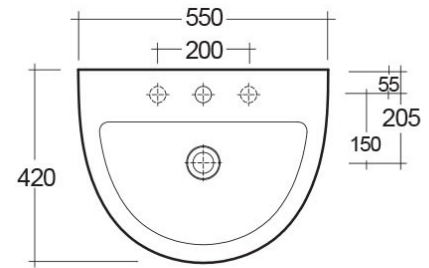

RAK-MORNING

Lavabo | Semincasso

RAK
CERAMICS

Scheda tecnica

Dimensioni: 425 x 550 mm

Peso: 13 Kg

Colore: bianco alpino

Forma: Ovale

Troppopieno: sì

Collezione: [RAK-MORNING](#)

Codice	Nome
MORSR5501AWHA	MORNING WASH BASIN SEMI-RECESSED 55CM