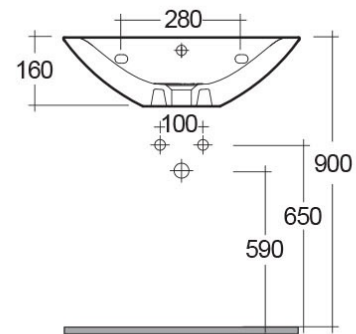

RAK-MORNING

Lavabo | Semincasso

RAK
CERAMICS

Scheda tecnica

Dimensioni: 425 x 550 mm

Peso: 13 Kg

Colore: bianco alpino

Forma: Ovale

Troppopieno: sì

Collezione: [RAK-MORNING](#)

Codice	Nome
MORSR5501AWHA	MORNING WASH BASIN SEMI-RECESSED 55CM