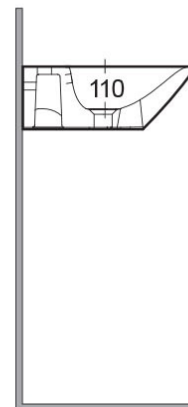

RAK-MORNING

Lavabo | Semincasso

RAK
CERAMICS

Scheda tecnica

Dimensioni: 425 x 550 mm

Peso: 13 Kg

Colore: bianco alpino

Forma: Ovale

Troppopieno: sì

Collezione: [RAK-MORNING](#)

Codice	Nome
MORSR5501AWHA	MORNING WASH BASIN SEMI-RECESSED 55CM