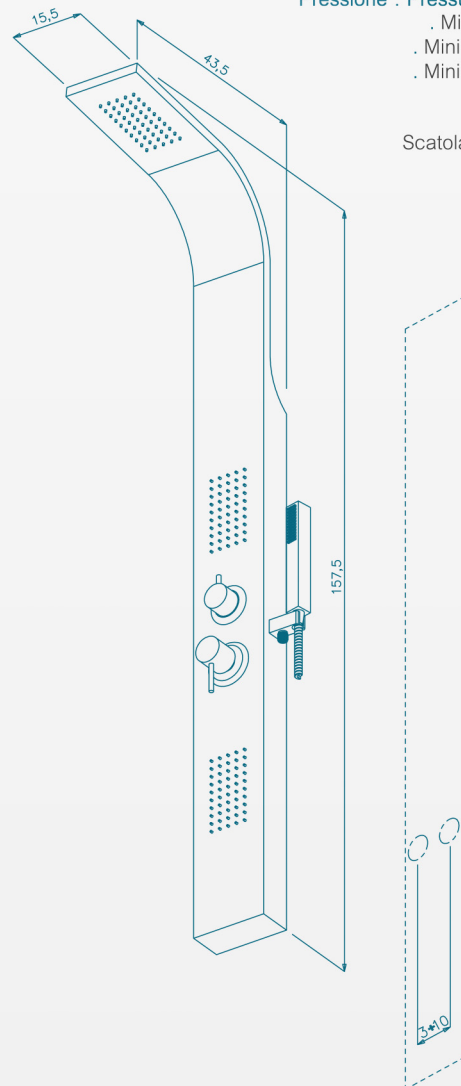

LOIRA

15,5 - 157,5 - 43,5 cm

Materiale . Material . Matériel

. Acciaio inox AISI 304
. Made of Stainless steel AISI 304
. Réalisée en Acier inoxydable AISI 304

Finitura . Finishing . Finition

Satin . Satin . Satiné

Funzioni . Functions . Fonctions:

. 4 funzioni selezionabili- Soffione, doccetta, getti orizzontali "massage" superiori e inferiori
. 4 available functions Shower head, hand shower, top and bottom horizontal jets "massage"
. 4 fonctions disponibles: douchette, douche de tête, jets horizontals "Massage" superieurs et inferieurs

Flessibile . Flexible hose . Flexibile

. Flessibile in acciaio inox doppia aggraffatura estensibile cm 150+200
. Stainless steel double-hooked flexible hose, extensible cm 150+200
. Flexible en acier inox double agraffage, extensible cm 150+200

Pressione . Pressure . Pression

. Minima 1.5 BAR
. Minimum 1,5 BAR
. Minimum 1,5 BAR

Packaging

Scatola . Box . Boîte

MetaCode
101B58108

Ean Code
8003062098079

Units
1