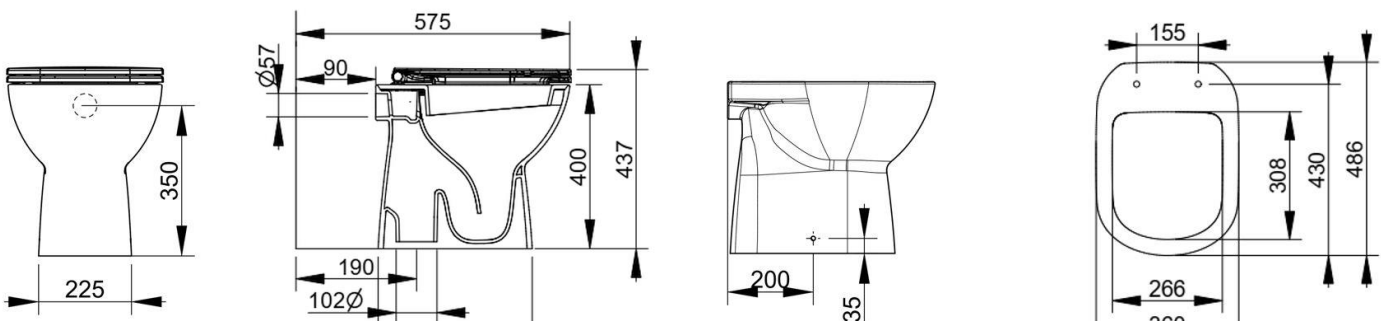

Cod. D522201

Bianco

DOP-No 997

Vaso a cacciata con brida per installazione a terra. Scarico a suolo a 4,5 lt fornito con fissaggio e coprifissaggio dedicato. Da completare con sedile.

Larghezza (mm)	360
Profondità (mm)	485
Altezza (mm)	400
Peso (Kg)	20,7
volume scarico	4,5
Installazione	a pavimento
tipo scarico	verticale/a pavimento

FISSAGGI / ACCESSORI INCLUSI

F954199

Fissaggio per sanitari a terra e semicolonna.