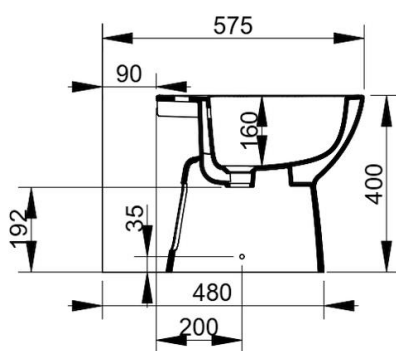

Cod. D522401

Bianco

DOP-No 14528

Bidet a terra con foro centrale per la rubinetteria, fornito completo di fissaggio dedicato.

Larghezza (mm)	360
Profondità (mm)	485
Altezza (mm)	400
Peso (Kg)	16,9
Troppopieno	Sì
Fori Rubinetteria	monoforo
Installazione	a pavimento

FISSAGGI / ACCESSORI INCLUSI

F954199

Fissaggio per sanitari a terra e semicolonna.