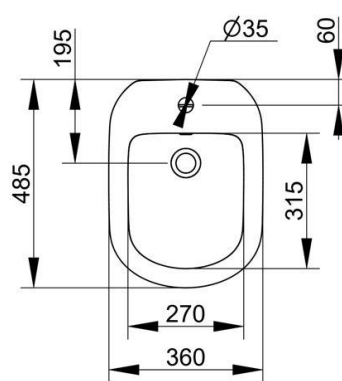

Cod. D522401

Bianco

DOP-No 14528

Bidet a terra con foro centrale per la rubinetteria, fornito completo di fissaggio dedicato.

Larghezza (mm)	360
Profondità (mm)	485
Altezza (mm)	400
Peso (Kg)	16,9
Troppopieno	Sì
Fori Rubinetteria	monoforo
Installazione	a pavimento

FISSAGGI / ACCESSORI INCLUSI

F954199

Fissaggio per sanitari a terra e semicolonna.