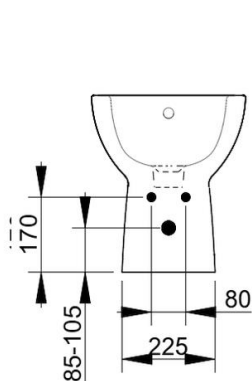

Cod. D522401

Bianco

DOP-No 14528

Bidet a terra con foro centrale per la rubinetteria, fornito completo di fissaggio dedicato.

Larghezza (mm)	360
Profondità (mm)	485
Altezza (mm)	400
Peso (Kg)	16,9
Troppopieno	Sì
Fori Rubinetteria	monoforo
Installazione	a pavimento

FISSAGGI / ACCESSORI INCLUSI

F954199

Fissaggio per sanitari a terra e semicolonna.