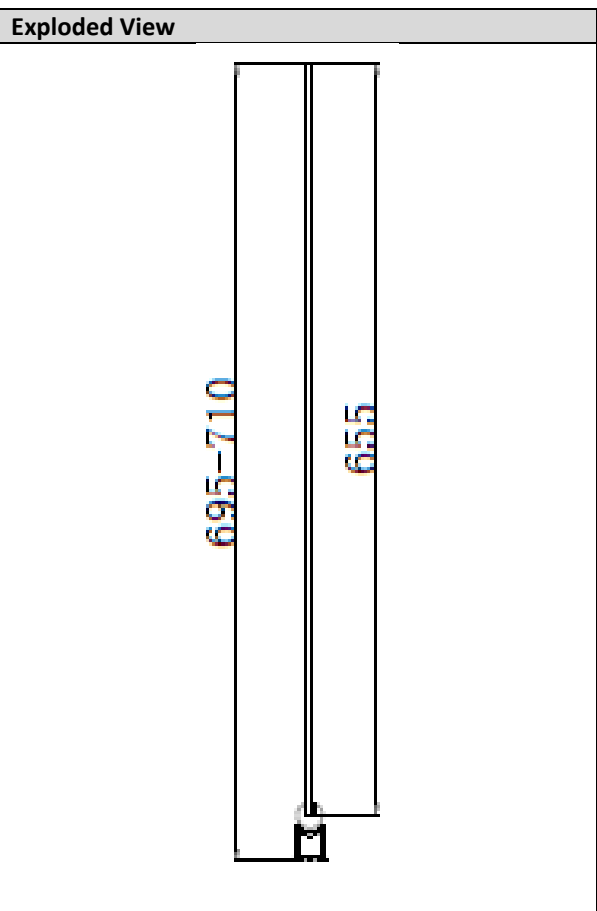

Product Code	20053159
Customer SKU	25031513
Category	Sanitary- Bath Panels
Series	FREEPORT
Description	Pannello vasca 3 falde serie FREEPORT Vetro 4mm trasparente Profilo in alluminio cromato. Dim. 1200x20xh1400 mm
Supplier	GPC0181
Supplier Ref.	RDY19-CH

Tolerance	±1mm
------------------	------

BOM							
Item No.	Description	Dimension (cm)	Material	Finish	Spare	Weight (kg)	Qty
1	Pannello vasca 3 falde serie FREEPORT Vetro 4mm trasparente Profilo in alluminio cromato.	1200x20x1400	Aluminium +Glass	Chrome		17.5	1