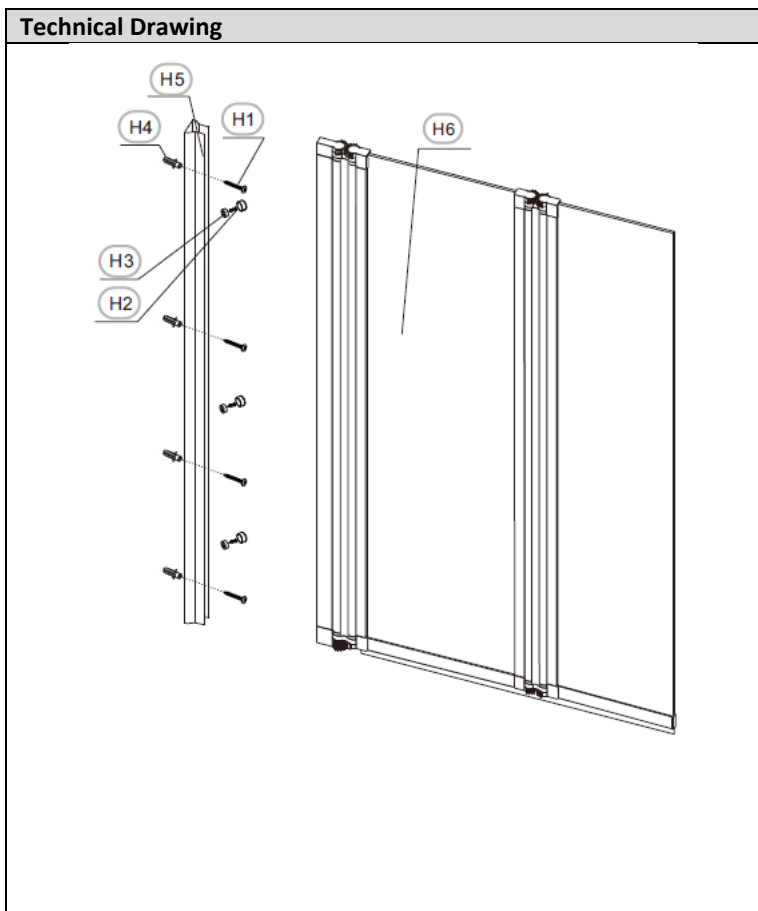

Product Code	20053159
Customer SKU	25031513
Category	Sanitary- Bath Panels
Series	FREEPORT
Description	Pannello vasca 3 falde serie FREEPORT Vetro 4mm trasparente Profilo in alluminio cromato. Dim. 1200x20xh1400 mm
Supplier	GPC0181
Supplier Ref.	RDY19-CH

Tolerance	±1mm
------------------	------

BOM							
Item No.	Description	Dimension (cm)	Material	Finish	Spare	Weight (kg)	Qty
1	Pannello vasca 3 falde serie FREEPORT Vetro 4mm trasparente Profilo in alluminio cromato.	1200x20x1400	Aluminium +Glass	Chrome		17.5	1