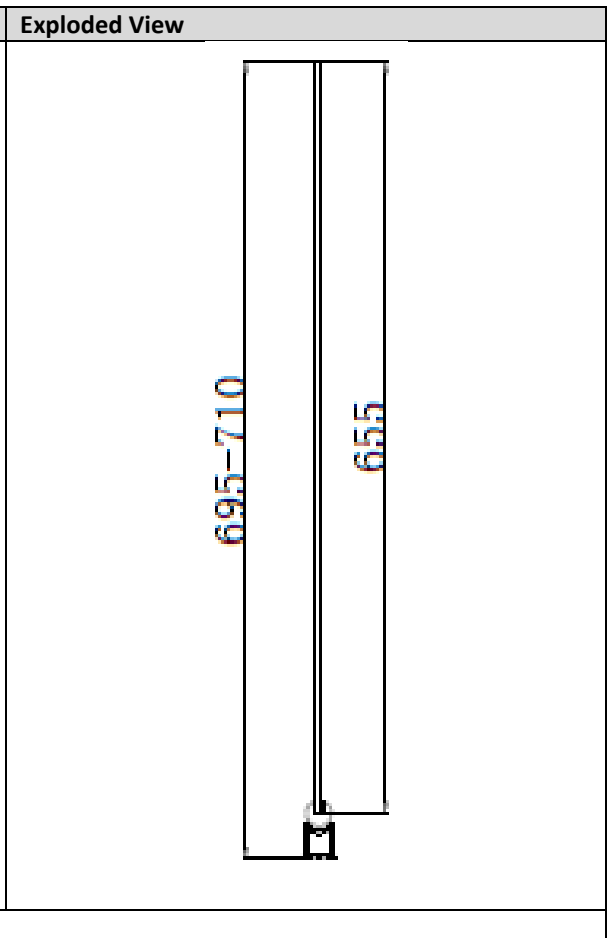

<b>Product Code</b>	20053158
<b>Customer SKU</b>	25031512
<b>Category</b>	Sanitary- Bath Panels
<b>Series</b>	FREEPORT
<b>Description</b>	<b>Pannello vasca 2 falde serie FREEPORT</b> <b>Vetro 4mm trasparente</b> <b>Profilo in alluminio bianco.</b> Dim. 1000x20xh1300 mm
<b>Supplier</b>	GPC0181
<b>Supplier Ref.</b>	RDY19-2WCH

Technical Drawing	
<b>Tolerance</b>	±1mm

BOM							
Item No.	Description	Dimension (cm)	Material	Finish	Spare	Weight (kg)	Qty
1	<b>Pannello vasca 2 falde serie FREEPORT Vetro 4mm trasparente Profilo in alluminio bianco</b>	1000x20x1300	Aluminium +Glass	White		13.5	1