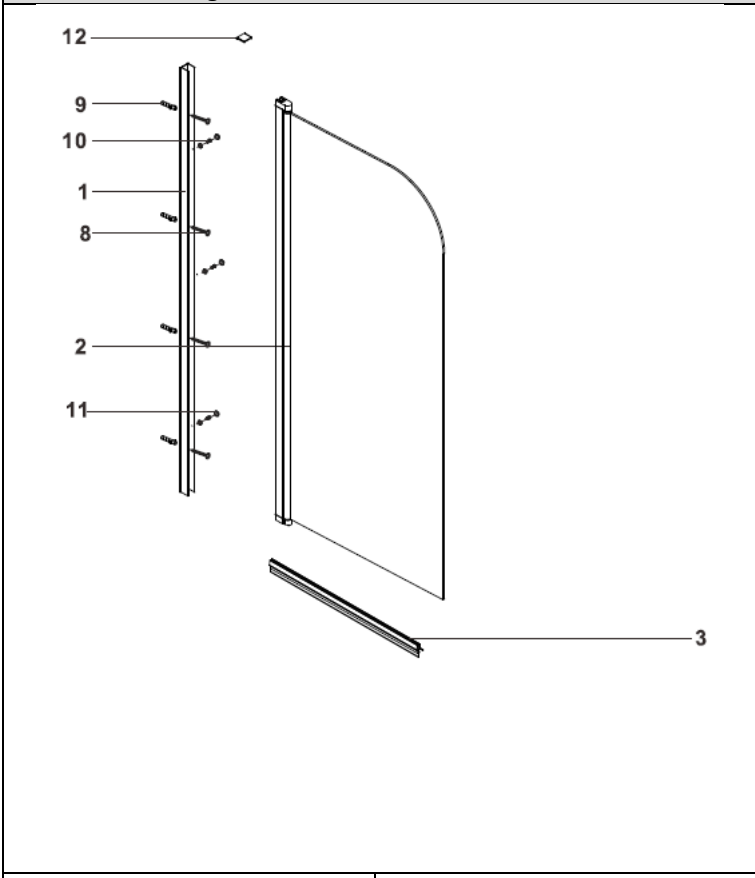

<b>Product Code</b>	20053156
<b>Customer SKU</b>	25031498
<b>Category</b>	Sanitary- Bath Panels
<b>Series</b>	FREEPORT
<b>Description</b>	<b>Pannello vasca singolo serie FREEPORT</b> <b>Vetro 4mm trasparente</b> <b>Profilo in alluminio nero.</b> Dim. 700x20xh1300 mm Con sistema di sollevamento
<b>Supplier</b>	GPC0181
<b>Supplier Ref.</b>	RDY21-B

**Picture**

**Technical Drawing** | **Exploded View**

Tolerance	±1mm
-----------	------

**BOM**

<b>Item No.</b>	<b>Description</b>	<b>Dimension (cm)</b>	<b>Material</b>	<b>Finish</b>	<b>Spare</b>	<b>Weight (kg)</b>	<b>Qty</b>
1	<b>Pannello vasca singolo serie FREEPORT Vetro 4mm trasparente Profilo in alluminio nero.</b>	700x20xh 1300	Aluminium +Glass	Black		11.5	1