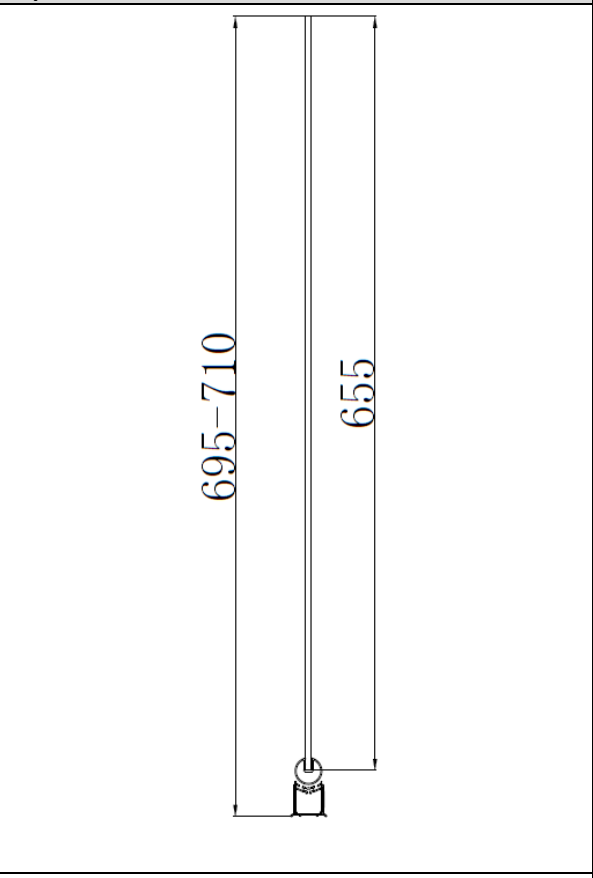

<b>Product Code</b>	20053156
<b>Customer SKU</b>	25031498
<b>Category</b>	Sanitary- Bath Panels
<b>Series</b>	FREEPORT
<b>Description</b>	<b>Pannello vasca singolo serie FREEPORT</b> <b>Vetro 4mm trasparente</b> <b>Profilo in alluminio nero.</b> Dim. 700x20xh1300 mm Con sistema di sollevamento
<b>Supplier</b>	GPC0181
<b>Supplier Ref.</b>	RDY21-B

**Picture**

**Technical Drawing** | **Exploded View**

Tolerance	±1mm
-----------	------

**BOM**

<b>Item No.</b>	<b>Description</b>	<b>Dimension (cm)</b>	<b>Material</b>	<b>Finish</b>	<b>Spare</b>	<b>Weight (kg)</b>	<b>Qty</b>
1	<b>Pannello vasca singolo serie FREEPORT Vetro 4mm trasparente Profilo in alluminio nero.</b>	700x20xh 1300	Aluminium +Glass	Black		11.5	1