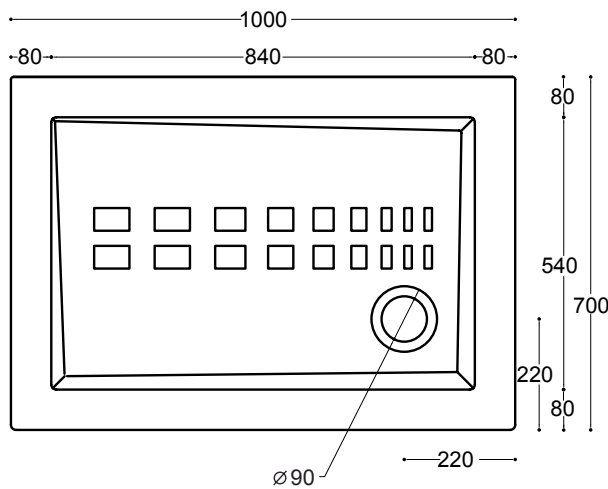

Specifiche Tecniche
Technical data
Fichas técnicas

Installazione:
Installation:
Instalación: