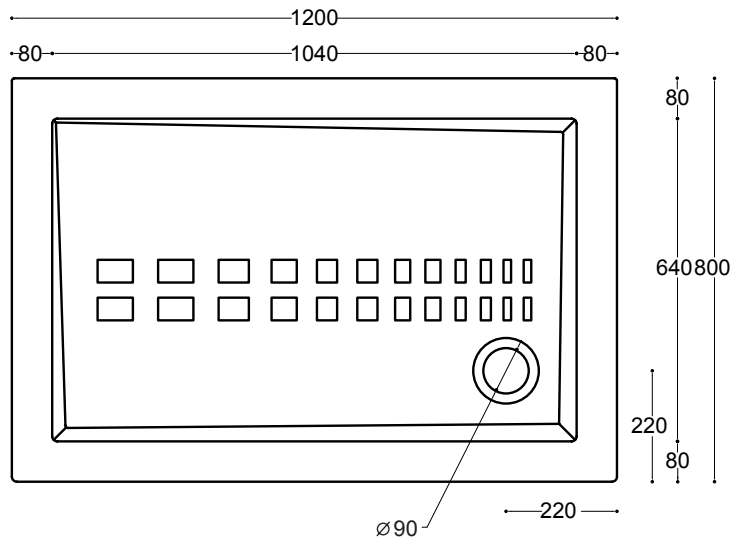

Specifiche Tecniche
Technical data
Fichas técnicas

Installazione:
Installation:
Instalación: