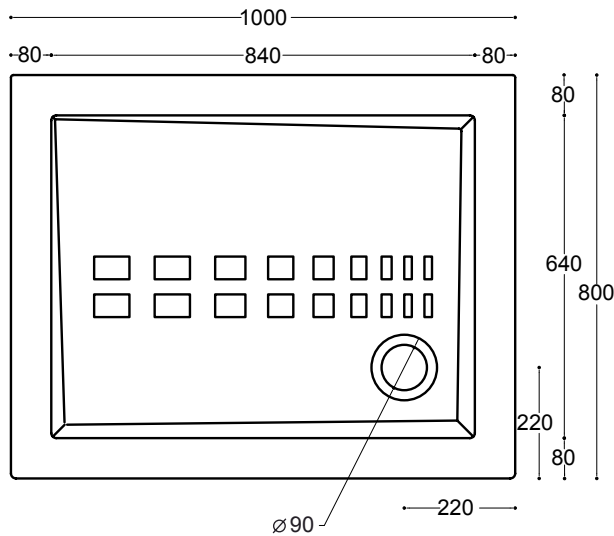

Specifiche Tecniche
Technical data
Fichas técnicas

Installazione:
Installation:
Instalación: