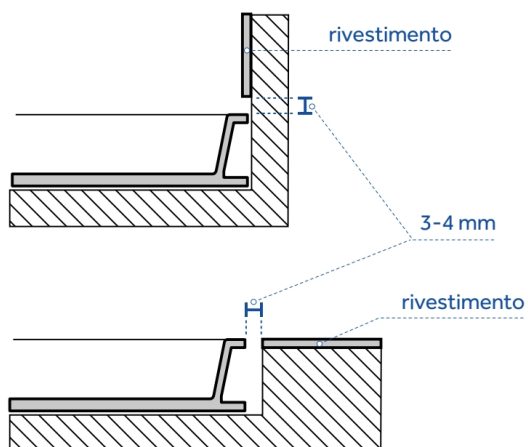

Cod. D110901

Piatto doccia quadrato in ceramica alto 70 mm con disegno antiscivolo. Foro di scarico posizionato nella parte esterna a dx.

Colore	Bianco
Larghezza (mm)	700
Profondità (mm)	700
Altezza (mm)	70
Peso (Kg)	30,3
Installazione	tradizionale

## ISTRUZIONI DI MONTAGGIO

1

Predisporre lo scarico in relazione al foro della piletta e alla posizione voluta nel locale.

Realizzare i punti di appoggio usando la malta magra in corrispondenza degli angoli e al centro

2

Per evitare che la malta si incolli al piatto doccia, interporre un foglio di plastica/nylon o di carta

3

Allargare il piatto doccia tenendo conto dello spessore del rivestimento a parete (o al suolo in caso di installazione filo pavimento) e lasciando uno spazio di 3-4 mm.

Il rivestimento delle pareti non deve gravare sul bordo del piatto doccia in caso di assestamento del fabbricato potrebbe essere altrimenti soggetto a rottura.

4

Controllare il perfetto posizionamento orizzontale con l'aiuto di una livella.