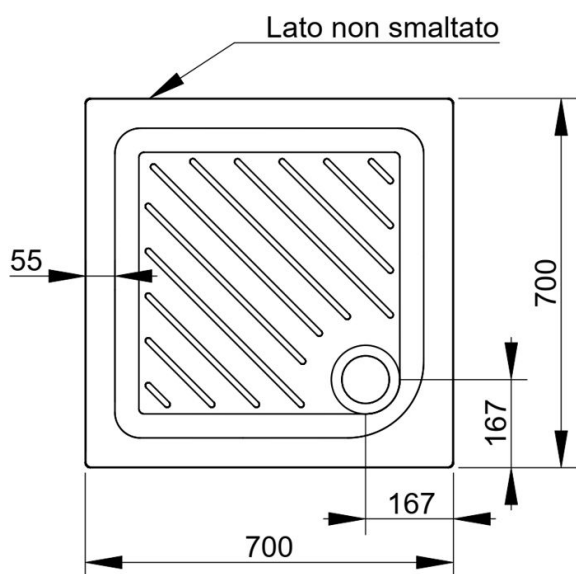

Cod. D110901

Piatto doccia quadrato in ceramica alto 70 mm con disegno antiscivolo. Foro di scarico posizionato nella parte esterna a dx.

Colore	Bianco
Larghezza (mm)	700
Profondità (mm)	700
Altezza (mm)	70
Peso (Kg)	30,3
Installazione	tradizionale

## ISTRUZIONI DI MONTAGGIO

1

Predisporre lo scarico in relazione al foro della piletta e alla posizione voluta nel locale.

Realizzare i punti di appoggio usando la malta magra in corrispondenza degli angoli e al centro

2

Per evitare che la malta si incolli al piatto doccia, interporre un foglio di plastica/nylon o di carta

3

Allargare il piatto doccia tenendo conto dello spessore del rivestimento a parete (o al suolo in caso di installazione filo pavimento) e lasciando uno spazio di 3-4 mm.

Il rivestimento delle pareti non deve gravare sul bordo del piatto doccia in caso di assestamento del fabbricato potrebbe essere altrimenti soggetto a rottura.

4

Controllare il perfetto posizionamento orizzontale con l'aiuto di una livella.