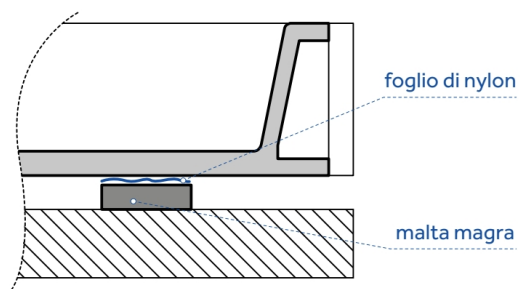

Cod. D110901

Piatto doccia quadrato in ceramica alto 70 mm con disegno antiscivolo. Foro di scarico posizionato nella parte esterna a dx.

Colore	Bianco
Larghezza (mm)	700
Profondità (mm)	700
Altezza (mm)	70
Peso (Kg)	30,3
Installazione	tradizionale

## ISTRUZIONI DI MONTAGGIO

1

Predisporre lo scarico in relazione al foro della piletta e alla posizione voluta nel locale.

Realizzare i punti di appoggio usando la malta magra in corrispondenza degli angoli e al centro

2

Per evitare che la malta si incolli al piatto doccia, interporre un foglio di plastica/nylon o di carta

3

Allargare il piatto doccia tenendo conto dello spessore del rivestimento a parete (o al suolo in caso di installazione filo pavimento) e lasciando uno spazio di 3-4 mm.

Il rivestimento delle pareti non deve gravare sul bordo del piatto doccia in caso di assestamento del fabbricato potrebbe essere altrimenti soggetto a rottura.

4

Controllare il perfetto posizionamento orizzontale con l'aiuto di una livella.