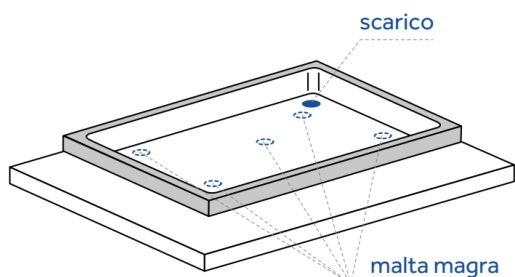

Cod. D110901

Piatto doccia quadrato in ceramica alto 70 mm con disegno antiscivolo. Foro di scarico posizionato nella parte esterna a dx.

Colore	Bianco
Larghezza (mm)	700
Profondità (mm)	700
Altezza (mm)	70
Peso (Kg)	30,3
Installazione	tradizionale

## ISTRUZIONI DI MONTAGGIO

1

Predisporre lo scarico in relazione al foro della piletta e alla posizione voluta nel locale.

Realizzare i punti di appoggio usando la malta magra in corrispondenza degli angoli e al centro

2

Per evitare che la malta si incolli al piatto doccia, interporre un foglio di plastica/nylon o di carta

3

Allargare il piatto doccia tenendo conto dello spessore del rivestimento a parete (o al suolo in caso di installazione filo pavimento) e lasciando uno spazio di 3-4 mm.

Il rivestimento delle pareti non deve gravare sul bordo del piatto doccia in caso di assestamento del fabbricato potrebbe essere altrimenti soggetto a rottura.

4

Controllare il perfetto posizionamento orizzontale con l'aiuto di una livella.