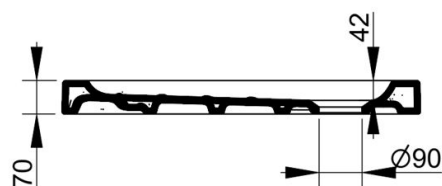

Cod. D110901

Piatto doccia quadrato in ceramica alto 70 mm con disegno antiscivolo. Foro di scarico posizionato nella parte esterna a dx.

Colore	Bianco
Larghezza (mm)	700
Profondità (mm)	700
Altezza (mm)	70
Peso (Kg)	30,3
Installazione	tradizionale

Note Installazione: si raccomanda di seguire le istruzioni alla pagina seguente

DOP-No 14527