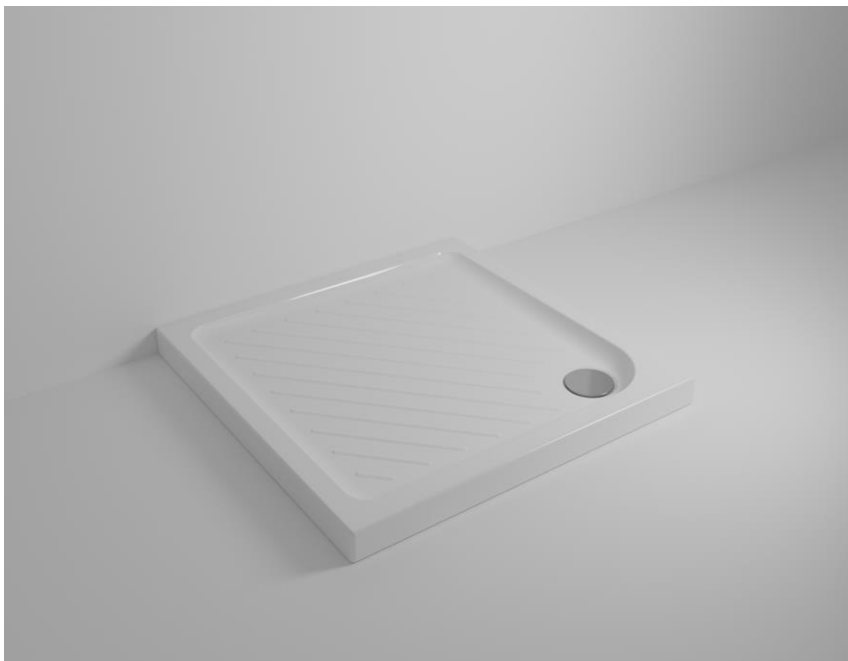

Cod. D130801

Piatto doccia in ceramica quadrato alto 70 mm con disegno antiscivolo. Foro di scarico posizionato nella parte esterna a dx.

Colore	Bianco
Larghezza (mm)	900
Profondità (mm)	900
Altezza (mm)	70
Peso (Kg)	47,7
Installazione	tradizionale

## ISTRUZIONI DI MONTAGGIO

1

Predisporre lo scarico in relazione al foro della piletta e alla posizione voluta nel locale.

Realizzare i punti di appoggio usando la malta magra in corrispondenza degli angoli e al centro

2

Per evitare che la malta si incolli al piatto doccia, interporre un foglio di plastica/nylon o di carta

3

Allargare il piatto doccia tenendo conto dello spessore del rivestimento a parete (o al suolo in caso di installazione filo pavimento) e lasciando uno spazio di 3-4 mm.

Il rivestimento delle pareti non deve gravare sul bordo del piatto doccia in caso di assestamento del fabbricato potrebbe essere altrimenti soggetto a rottura.

4

Controllare il perfetto posizionamento orizzontale con l'aiuto di una livella.