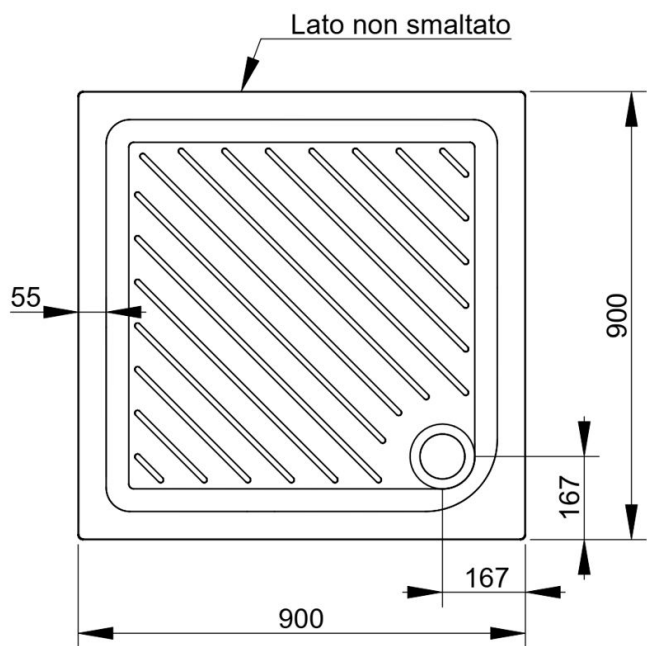

Cod. D130801

Piatto doccia in ceramica quadrato alto 70 mm con disegno antiscivolo. Foro di scarico posizionato nella parte esterna a dx.

Colore	Bianco
Larghezza (mm)	900
Profondità (mm)	900
Altezza (mm)	70
Peso (Kg)	47,7
Installazione	tradizionale

## ISTRUZIONI DI MONTAGGIO

1

Predisporre lo scarico in relazione al foro della piletta e alla posizione voluta nel locale.

Realizzare i punti di appoggio usando la malta magra in corrispondenza degli angoli e al centro

2

Per evitare che la malta si incolli al piatto doccia, interporre un foglio di plastica/nylon o di carta

3

Allargare il piatto doccia tenendo conto dello spessore del rivestimento a parete (o al suolo in caso di installazione filo pavimento) e lasciando uno spazio di 3-4 mm.

Il rivestimento delle pareti non deve gravare sul bordo del piatto doccia in caso di assestamento del fabbricato potrebbe essere altrimenti soggetto a rottura.

4

Controllare il perfetto posizionamento orizzontale con l'aiuto di una livella.