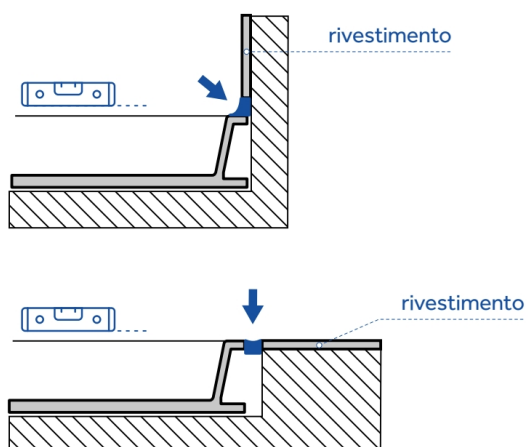

## ISTRUZIONI DI MONTAGGIO

1

Predisporre lo scarico in relazione al foro della piletta e alla posizione voluta nel locale.

Realizzare i punti di appoggio usando la malta magra in corrispondenza degli angoli e al centro

2

Per evitare che la malta si incolli al piatto doccia, interporre un foglio di plastica/nylon o di carta

3

Allargare il piatto doccia tenendo conto dello spessore del rivestimento a parete (o al suolo in caso di installazione filo pavimento) e lasciando uno spazio di 3-4 mm.

Il rivestimento delle pareti non deve gravare sul bordo del piatto doccia in caso di assestamento del fabbricato potrebbe essere altrimenti soggetto a rottura.

4

Controllare il perfetto posizionamento orizzontale con l'aiuto di una livella.