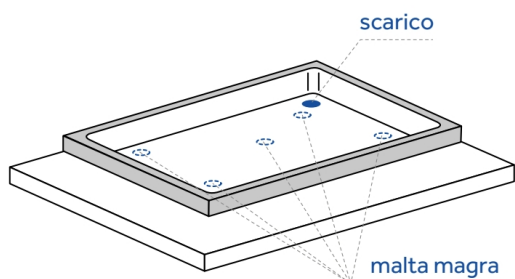

Cod. D130801

Piatto doccia in ceramica quadrato alto 70 mm con disegno antiscivolo. Foro di scarico posizionato nella parte esterna a dx.

Colore	Bianco
Larghezza (mm)	900
Profondità (mm)	900
Altezza (mm)	70
Peso (Kg)	47,7
Installazione	tradizionale

## ISTRUZIONI DI MONTAGGIO

1

Predisporre lo scarico in relazione al foro della piletta e alla posizione voluta nel locale.

Realizzare i punti di appoggio usando la malta magra in corrispondenza degli angoli e al centro

2

Per evitare che la malta si incolli al piatto doccia, interporre un foglio di plastica/nylon o di carta

3

Allargare il piatto doccia tenendo conto dello spessore del rivestimento a parete (o al suolo in caso di installazione filo pavimento) e lasciando uno spazio di 3-4 mm.

Il rivestimento delle pareti non deve gravare sul bordo del piatto doccia in caso di assestamento del fabbricato potrebbe essere altrimenti soggetto a rottura.

4

Controllare il perfetto posizionamento orizzontale con l'aiuto di una livella.