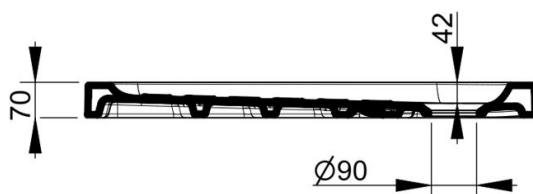

Cod. D130801

Piatto doccia in ceramica quadrato alto 70 mm con disegno antiscivolo. Foro di scarico posizionato nella parte esterna a dx.

Colore	Bianco
Larghezza (mm)	900
Profondità (mm)	900
Altezza (mm)	70
Peso (Kg)	47,7
Installazione	tradizionale

Note Installazione: si raccomanda di seguire le istruzioni alla pagina seguente

DOP-No 14527