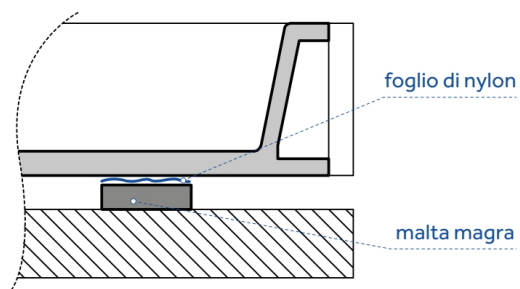

Cod. D130801

Piatto doccia in ceramica quadrato alto 70 mm con disegno antiscivolo. Foro di scarico posizionato nella parte esterna a dx.

Colore	Bianco
Larghezza (mm)	900
Profondità (mm)	900
Altezza (mm)	70
Peso (Kg)	47,7
Installazione	tradizionale

## ISTRUZIONI DI MONTAGGIO

1

Predisporre lo scarico in relazione al foro della piletta e alla posizione voluta nel locale.

Realizzare i punti di appoggio usando la malta magra in corrispondenza degli angoli e al centro

2

Per evitare che la malta si incolli al piatto doccia, interporre un foglio di plastica/nylon o di carta

3

Allargare il piatto doccia tenendo conto dello spessore del rivestimento a parete (o al suolo in caso di installazione filo pavimento) e lasciando uno spazio di 3-4 mm.

Il rivestimento delle pareti non deve gravare sul bordo del piatto doccia in caso di assestamento del fabbricato potrebbe essere altrimenti soggetto a rottura.

4

Controllare il perfetto posizionamento orizzontale con l'aiuto di una livella.