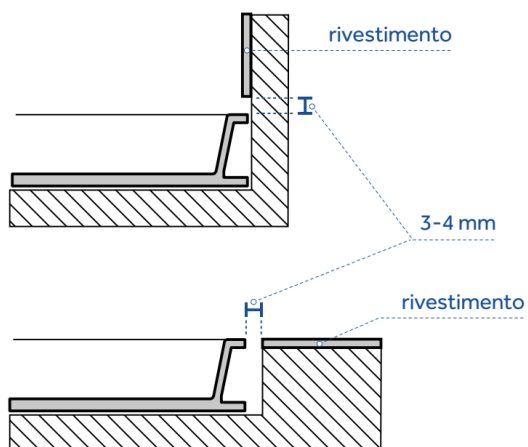

Cod. D130801

Piatto doccia in ceramica quadrato alto 70 mm con disegno antiscivolo. Foro di scarico posizionato nella parte esterna a dx.

Colore	Bianco
Larghezza (mm)	900
Profondità (mm)	900
Altezza (mm)	70
Peso (Kg)	47,7
Installazione	tradizionale

## ISTRUZIONI DI MONTAGGIO

1

Predisporre lo scarico in relazione al foro della piletta e alla posizione voluta nel locale.

Realizzare i punti di appoggio usando la malta magra in corrispondenza degli angoli e al centro

2

Per evitare che la malta si incolli al piatto doccia, interporre un foglio di plastica/nylon o di carta

3

Allargare il piatto doccia tenendo conto dello spessore del rivestimento a parete (o al suolo in caso di installazione filo pavimento) e lasciando uno spazio di 3-4 mm.

Il rivestimento delle pareti non deve gravare sul bordo del piatto doccia in caso di assestamento del fabbricato potrebbe essere altrimenti soggetto a rottura.

4

Controllare il perfetto posizionamento orizzontale con l'aiuto di una livella.