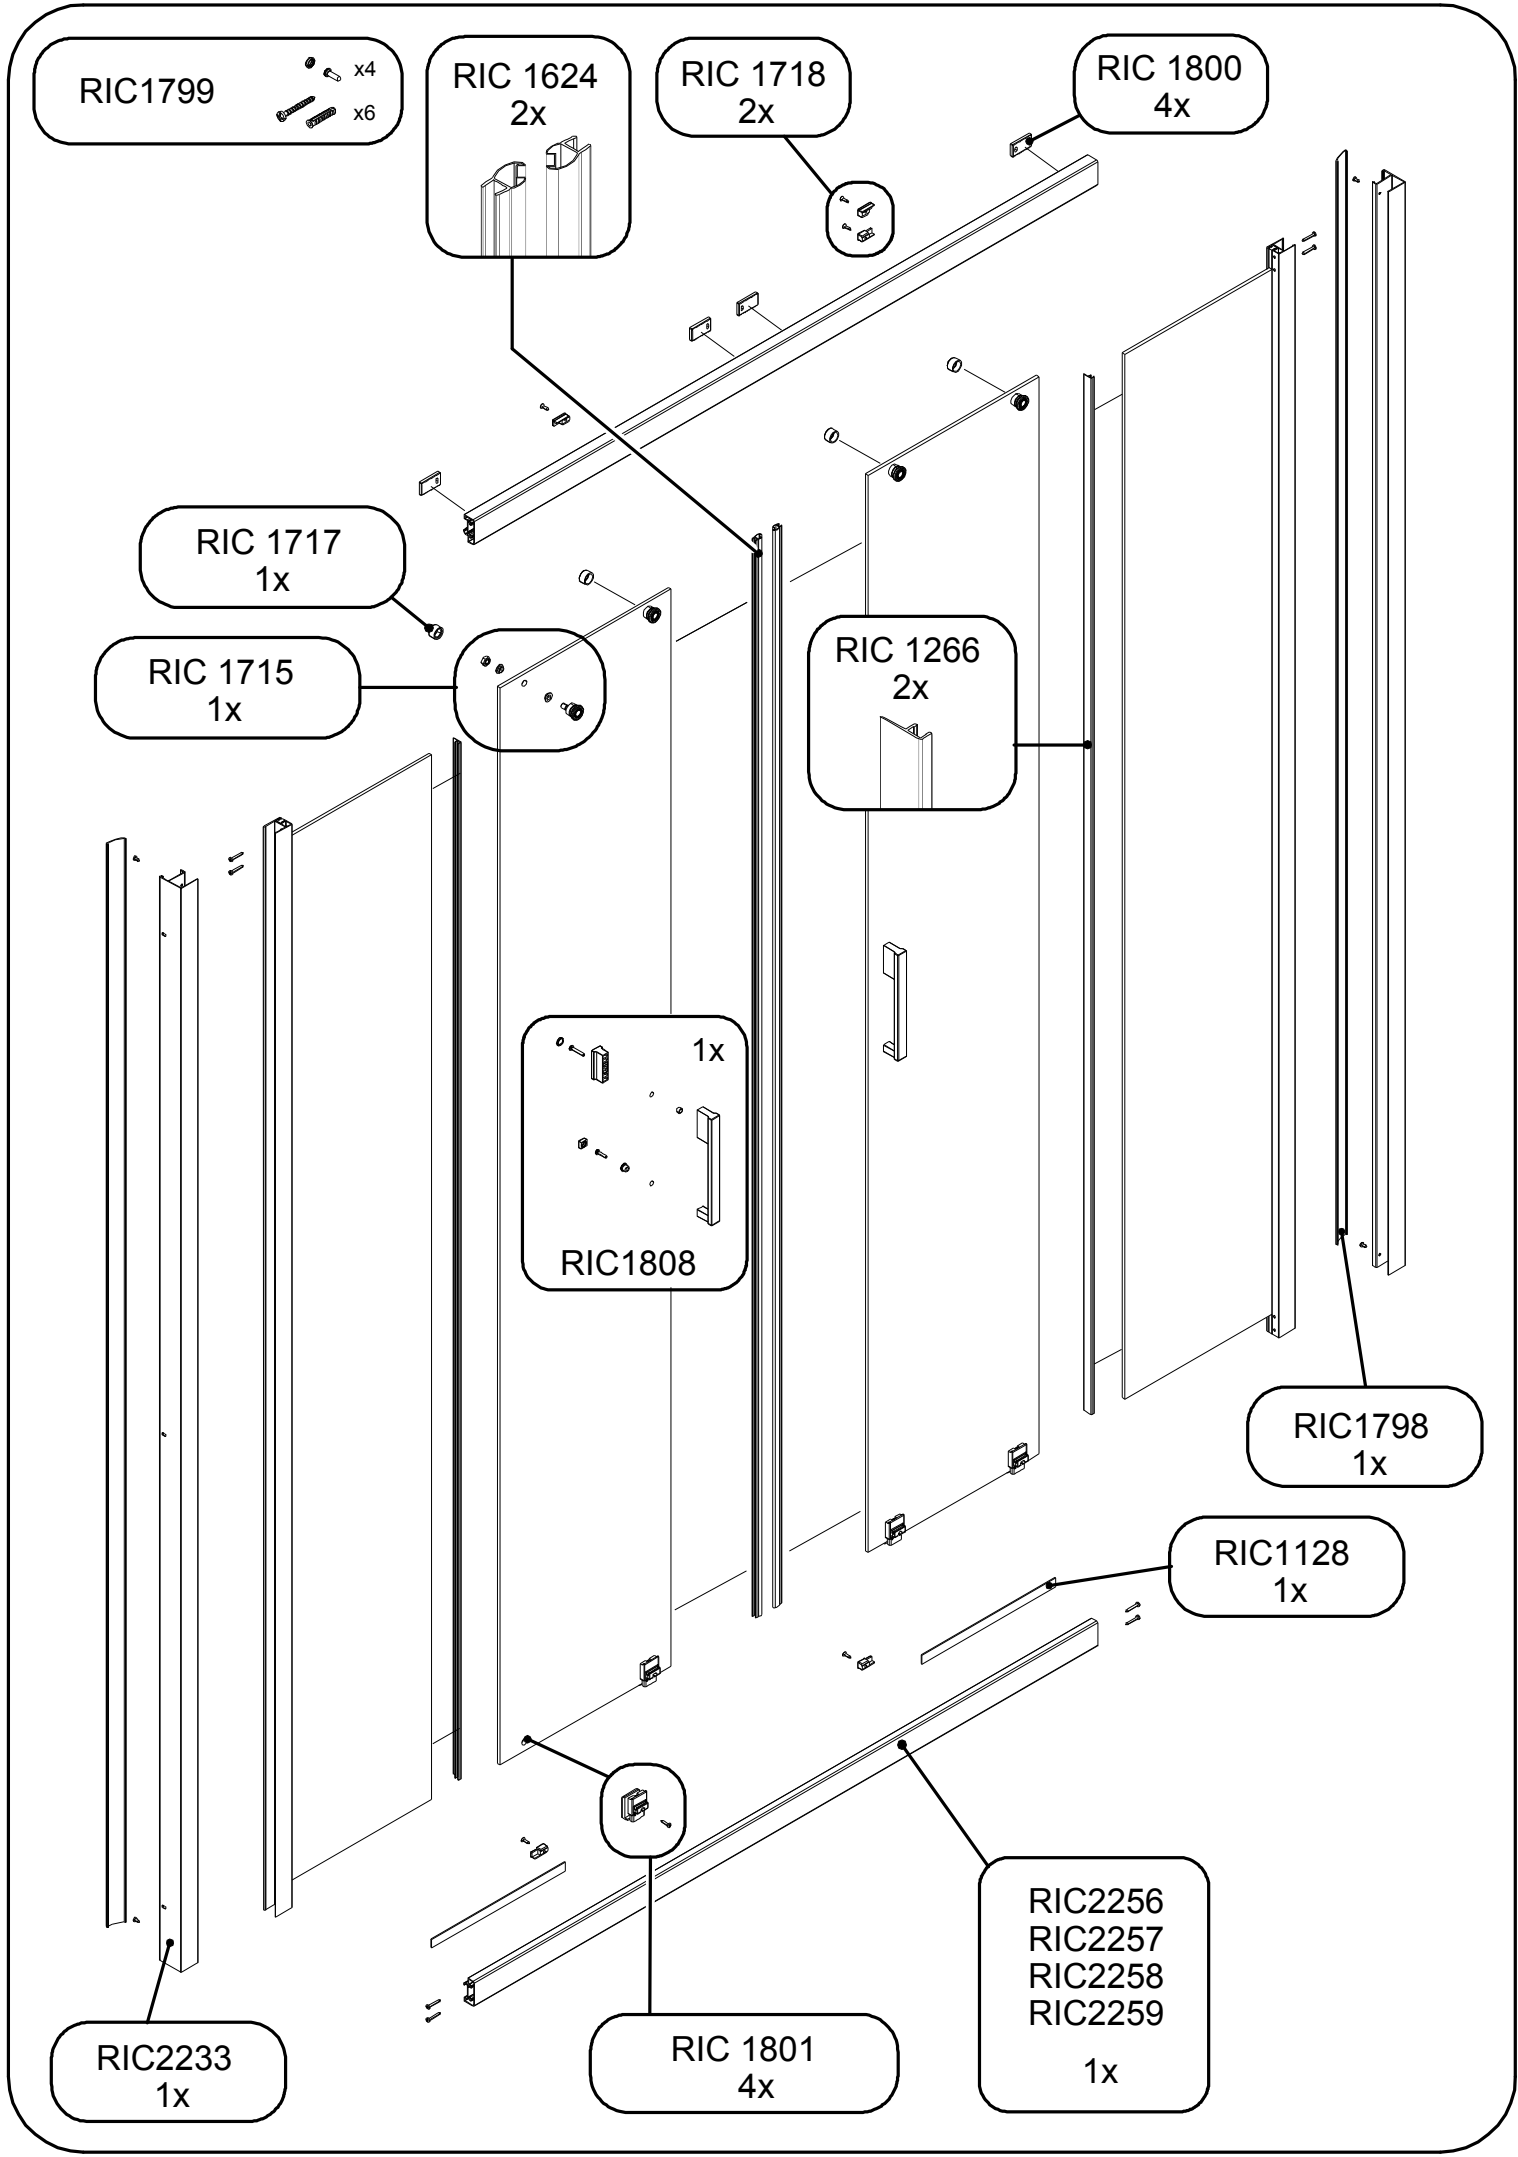

N°1	N°1			
ø 3.5x22	ø 3.5x38			
N°6	N°4	N°8	N°6	N°4
ø 6x30	ø 3.9x13	ø 3.5x38	ø 3.9x38	ø 3.9x13

RIC 1799

B 0944/F
 B 0946/F
 B 0947/F
 B 0948/F

Art.	"X" mm.
B0944	1370-1410
B0946	1570-1610
B0947	1670-1710
B0948	1770-1810

3x

3x

19

3X

19

3X

Min.20 mm.

Min.20 mm.

- Ⓒ **GB** DETACHABLE DOORS : a simple gesture to facilitate cleaning
- Ⓘ **I** PORTE SGANCIABILI : un semplice gesto per facilitare la pulizia
- Ⓕ **F** PORTES DÉCROCHABLES : un geste simple pour faciliter le nettoyage
- Ⓓ **D** AUSHÄNGBARE TÜREN : ein einfacher handgriff der die reinigung erleichtert
- Ⓝ **NL** UITNEEMBARE DEUREN : een simpele handeling om de schoonmaak te vergemakkelijken
- Ⓔ **E** PUERTAS DESMONTABLES : un simple gesto que facilita su limpieza