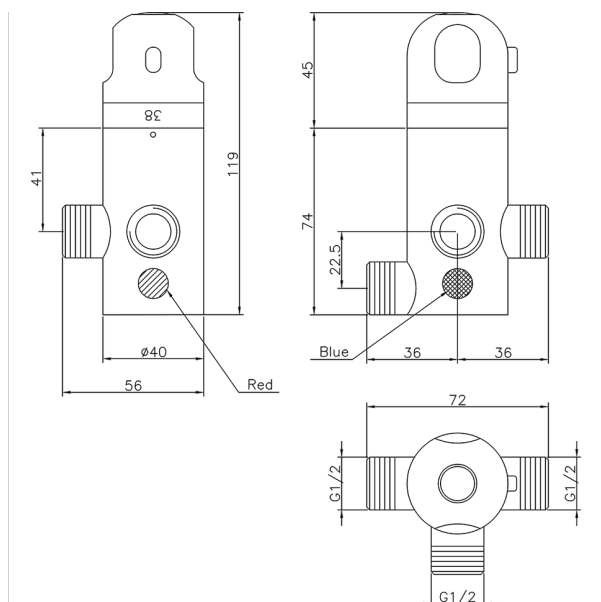

Miscelatore termostatico sotto boiler COLLETTIVITA'

MODELLO **42.01H.**

Miscelatore termostatico sotto boiler

FINITURE DISPONIBILI

CARATTERISTICHE

Termostatico

Il Termostatico Huber è il tuo personale gestore dell'acqua che ti aiuta a gestire e controllare acqua ed energia senza sprechi.