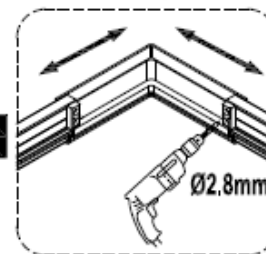

# Istruzioni Montaggio Box Doccia Last Minute

Ø2,8mm

Ø6mm

Prodotto Preassemblato – Facilità di Montaggio

Prodotto Preassemblato – Facilità di Montaggio

Prodotto Preassemblato – Facilità di Montaggio

Prodotto Preassemblato – Facilità di Montaggio