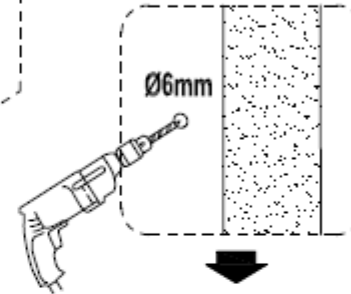

# Istruzioni Montaggio Box Doccia Last Minute

Ø2,8mm

Ø6mm

Prodotto Preassemblato – Facilità di Montaggio

Prodotto Preassemblato – Facilità di Montaggio

Prodotto Preassemblato – Facilità di Montaggio

Prodotto Preassemblato – Facilità di Montaggio