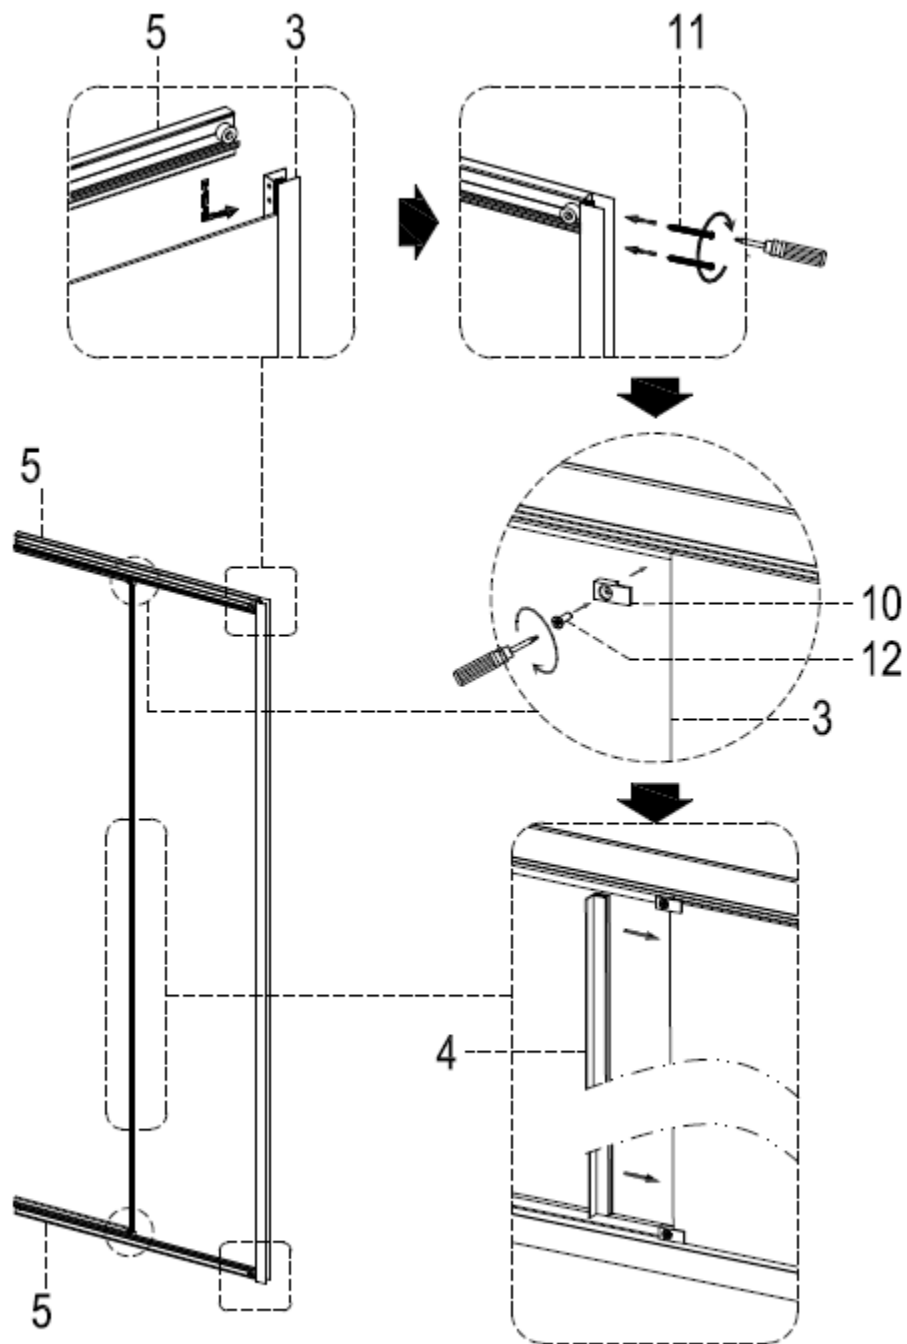

# Istruzioni Montaggio Box Doccia Last Minute

Ø2,8mm

Ø6mm

Prodotto Preassemblato – Facilità di Montaggio

Prodotto Preassemblato – Facilità di Montaggio

Prodotto Preassemblato – Facilità di Montaggio

Prodotto Preassemblato – Facilità di Montaggio