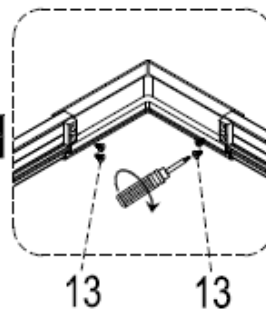

# Istruzioni Montaggio Box Doccia Last Minute

Ø2,8mm

Ø6mm

Prodotto Preassemblato – Facilità di Montaggio

Prodotto Preassemblato – Facilità di Montaggio

Prodotto Preassemblato – Facilità di Montaggio

Prodotto Preassemblato – Facilità di Montaggio