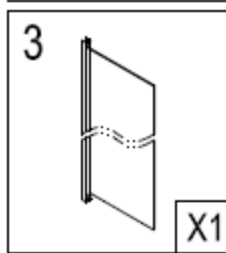

# Istruzioni Montaggio Box Doccia Last Minute

Ø2,8mm

Ø6mm

Prodotto Preassemblato – Facilità di Montaggio

Prodotto Preassemblato – Facilità di Montaggio

Prodotto Preassemblato – Facilità di Montaggio

Prodotto Preassemblato – Facilità di Montaggio