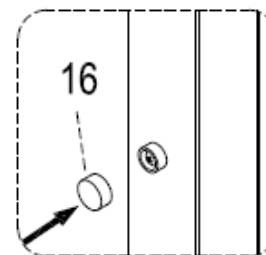

# Istruzioni Montaggio Box Doccia Last Minute

Ø2,8mm

Ø6mm

Prodotto Preassemblato – Facilità di Montaggio

Prodotto Preassemblato – Facilità di Montaggio

Prodotto Preassemblato – Facilità di Montaggio

Prodotto Preassemblato – Facilità di Montaggio