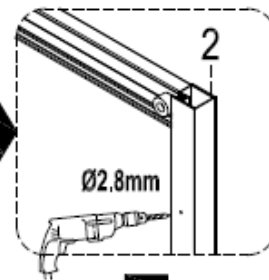

# Istruzioni Montaggio Box Doccia Last Minute

Ø2,8mm

Ø6mm

Prodotto Preassemblato – Facilità di Montaggio

Prodotto Preassemblato – Facilità di Montaggio

Prodotto Preassemblato – Facilità di Montaggio

Prodotto Preassemblato – Facilità di Montaggio