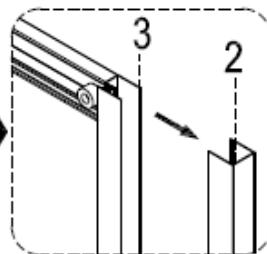

# Istruzioni Montaggio Box Doccia Last Minute

Ø2,8mm

Ø6mm

Prodotto Preassemblato – Facilità di Montaggio

Prodotto Preassemblato – Facilità di Montaggio

Prodotto Preassemblato – Facilità di Montaggio

Prodotto Preassemblato – Facilità di Montaggio