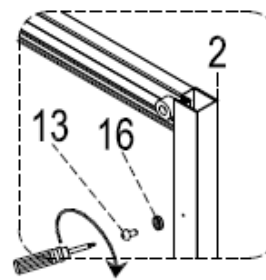

# Istruzioni Montaggio Box Doccia Last Minute

Ø2,8mm

Ø6mm

Prodotto Preassemblato – Facilità di Montaggio

Prodotto Preassemblato – Facilità di Montaggio

Prodotto Preassemblato – Facilità di Montaggio

Prodotto Preassemblato – Facilità di Montaggio