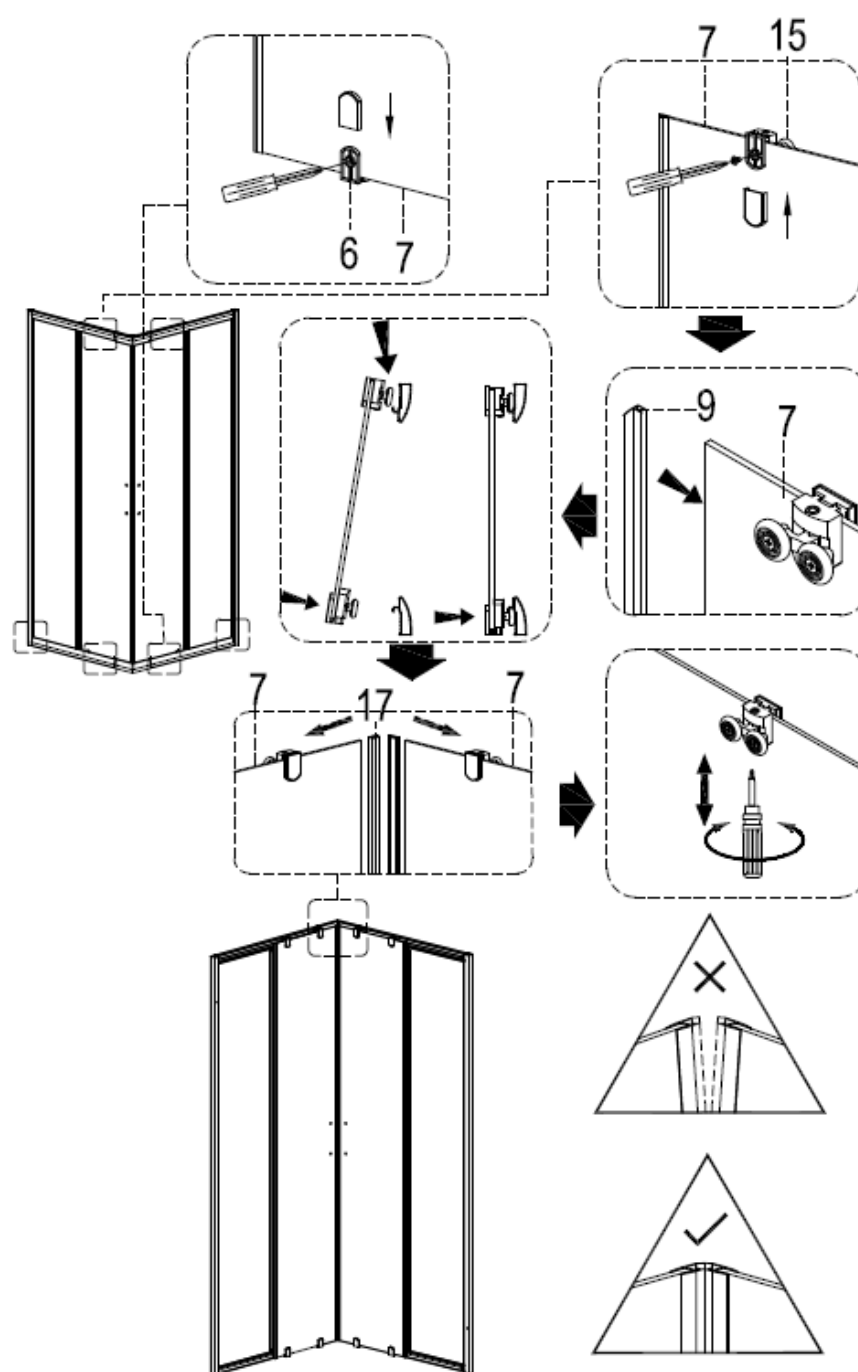

# Istruzioni Montaggio Box Doccia Last Minute

Ø2,8mm

Ø6mm

Prodotto Preassemblato – Facilità di Montaggio

Prodotto Preassemblato – Facilità di Montaggio

Prodotto Preassemblato – Facilità di Montaggio

Prodotto Preassemblato – Facilità di Montaggio