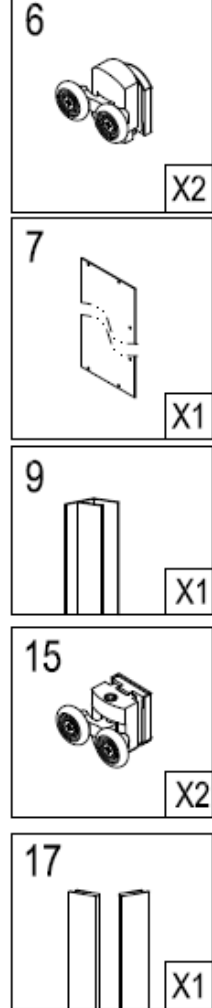

# Istruzioni Montaggio Box Doccia Last Minute

Ø2,8mm

Ø6mm

Prodotto Preassemblato – Facilità di Montaggio

Prodotto Preassemblato – Facilità di Montaggio

Prodotto Preassemblato – Facilità di Montaggio

Prodotto Preassemblato – Facilità di Montaggio