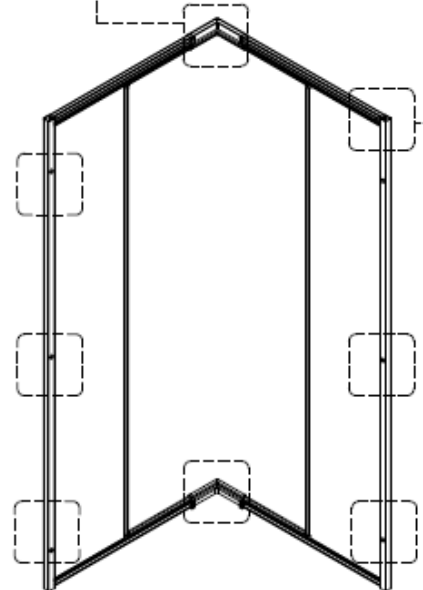

# Istruzioni Montaggio Box Doccia Last Minute

Ø2,8mm

Ø6mm

Prodotto Preassemblato – Facilità di Montaggio

Prodotto Preassemblato – Facilità di Montaggio

Prodotto Preassemblato – Facilità di Montaggio

Prodotto Preassemblato – Facilità di Montaggio