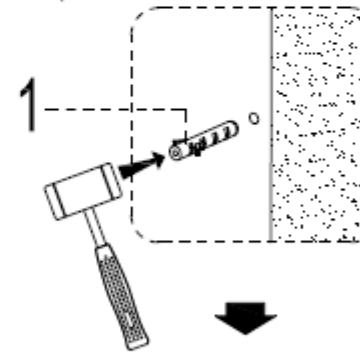

# Istruzioni Montaggio Box Doccia Last Minute

Ø2,8mm

Ø6mm

Prodotto Preassemblato – Facilità di Montaggio

Prodotto Preassemblato – Facilità di Montaggio

Prodotto Preassemblato – Facilità di Montaggio

Prodotto Preassemblato – Facilità di Montaggio