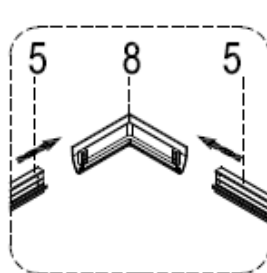

# Istruzioni Montaggio Box Doccia Last Minute

Ø2,8mm

Ø6mm

Prodotto Preassemblato – Facilità di Montaggio

Prodotto Preassemblato – Facilità di Montaggio

Prodotto Preassemblato – Facilità di Montaggio

Prodotto Preassemblato – Facilità di Montaggio