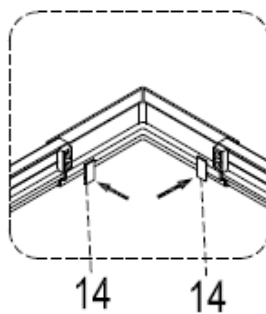

# Istruzioni Montaggio Box Doccia Last Minute

Ø2,8mm

Ø6mm

Prodotto Preassemblato – Facilità di Montaggio

Prodotto Preassemblato – Facilità di Montaggio

Prodotto Preassemblato – Facilità di Montaggio

Prodotto Preassemblato – Facilità di Montaggio