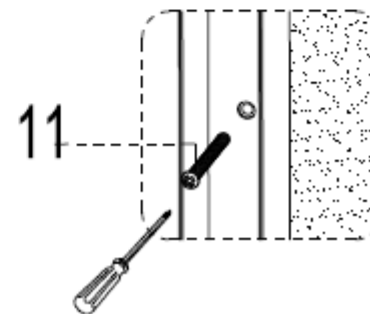

# Istruzioni Montaggio Box Doccia Last Minute

Ø2,8mm

Ø6mm

Prodotto Preassemblato – Facilità di Montaggio

Prodotto Preassemblato – Facilità di Montaggio

Prodotto Preassemblato – Facilità di Montaggio

Prodotto Preassemblato – Facilità di Montaggio