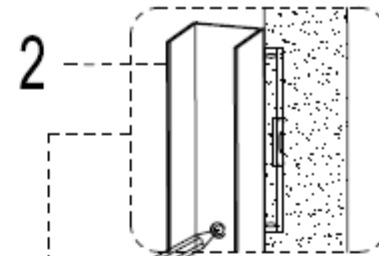

# Istruzioni Montaggio Box Doccia Last Minute

Ø2,8mm

Ø6mm

Prodotto Preassemblato – Facilità di Montaggio

Prodotto Preassemblato – Facilità di Montaggio

Prodotto Preassemblato – Facilità di Montaggio

Prodotto Preassemblato – Facilità di Montaggio