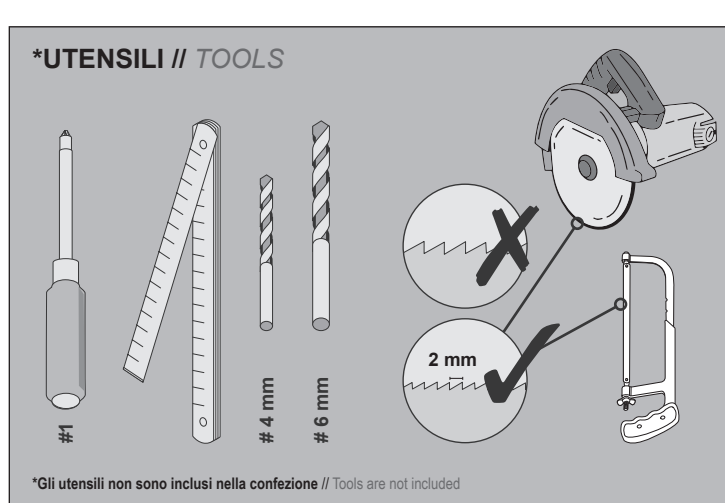

CONTENUTO // CONTENT

A	BINARIO DI SCORRIMENTO SLIDING TRACK	I	FERMA CERNIERA HINGE STOPPER
B	MONTANTE A MURO WALL SIDE FRAME	J	VITI 4X45 4X45 SCREWS
C	PROFILO PORTA MANIGLIA HANDLE HOLDER PROFILE	K	VITI 3X16 3X16 SCREWS
D	PROFILO MEZZO PANNELLO HALF PANEL PROFILE	L	FISCHER
E	PROFILO PANNELLO PANEL PROFILE	M	MANIGLIA IN ABS ABS HANDLE
F	PROFILO CERNIERA HINGE PROFILE	N	VITI PASSANTI THROUGH SCREWS
G	PROFILO ATTACCO CONNECTION PROFILE	O	SCATTINO IN ABS ABS CLICK CLOSURE
H	BULBI BULBS		

ISTRUZIONI DI MONTAGGIO // ASSEMBLY INSTRUCTIONS

ISTRUZIONI DI MONTAGGIO SISTEMA DI CHIUSURA // ASSEMBLY INSTRUCTIONS LOCKING SYSTEM

RICAMBI // SPARE PARTS