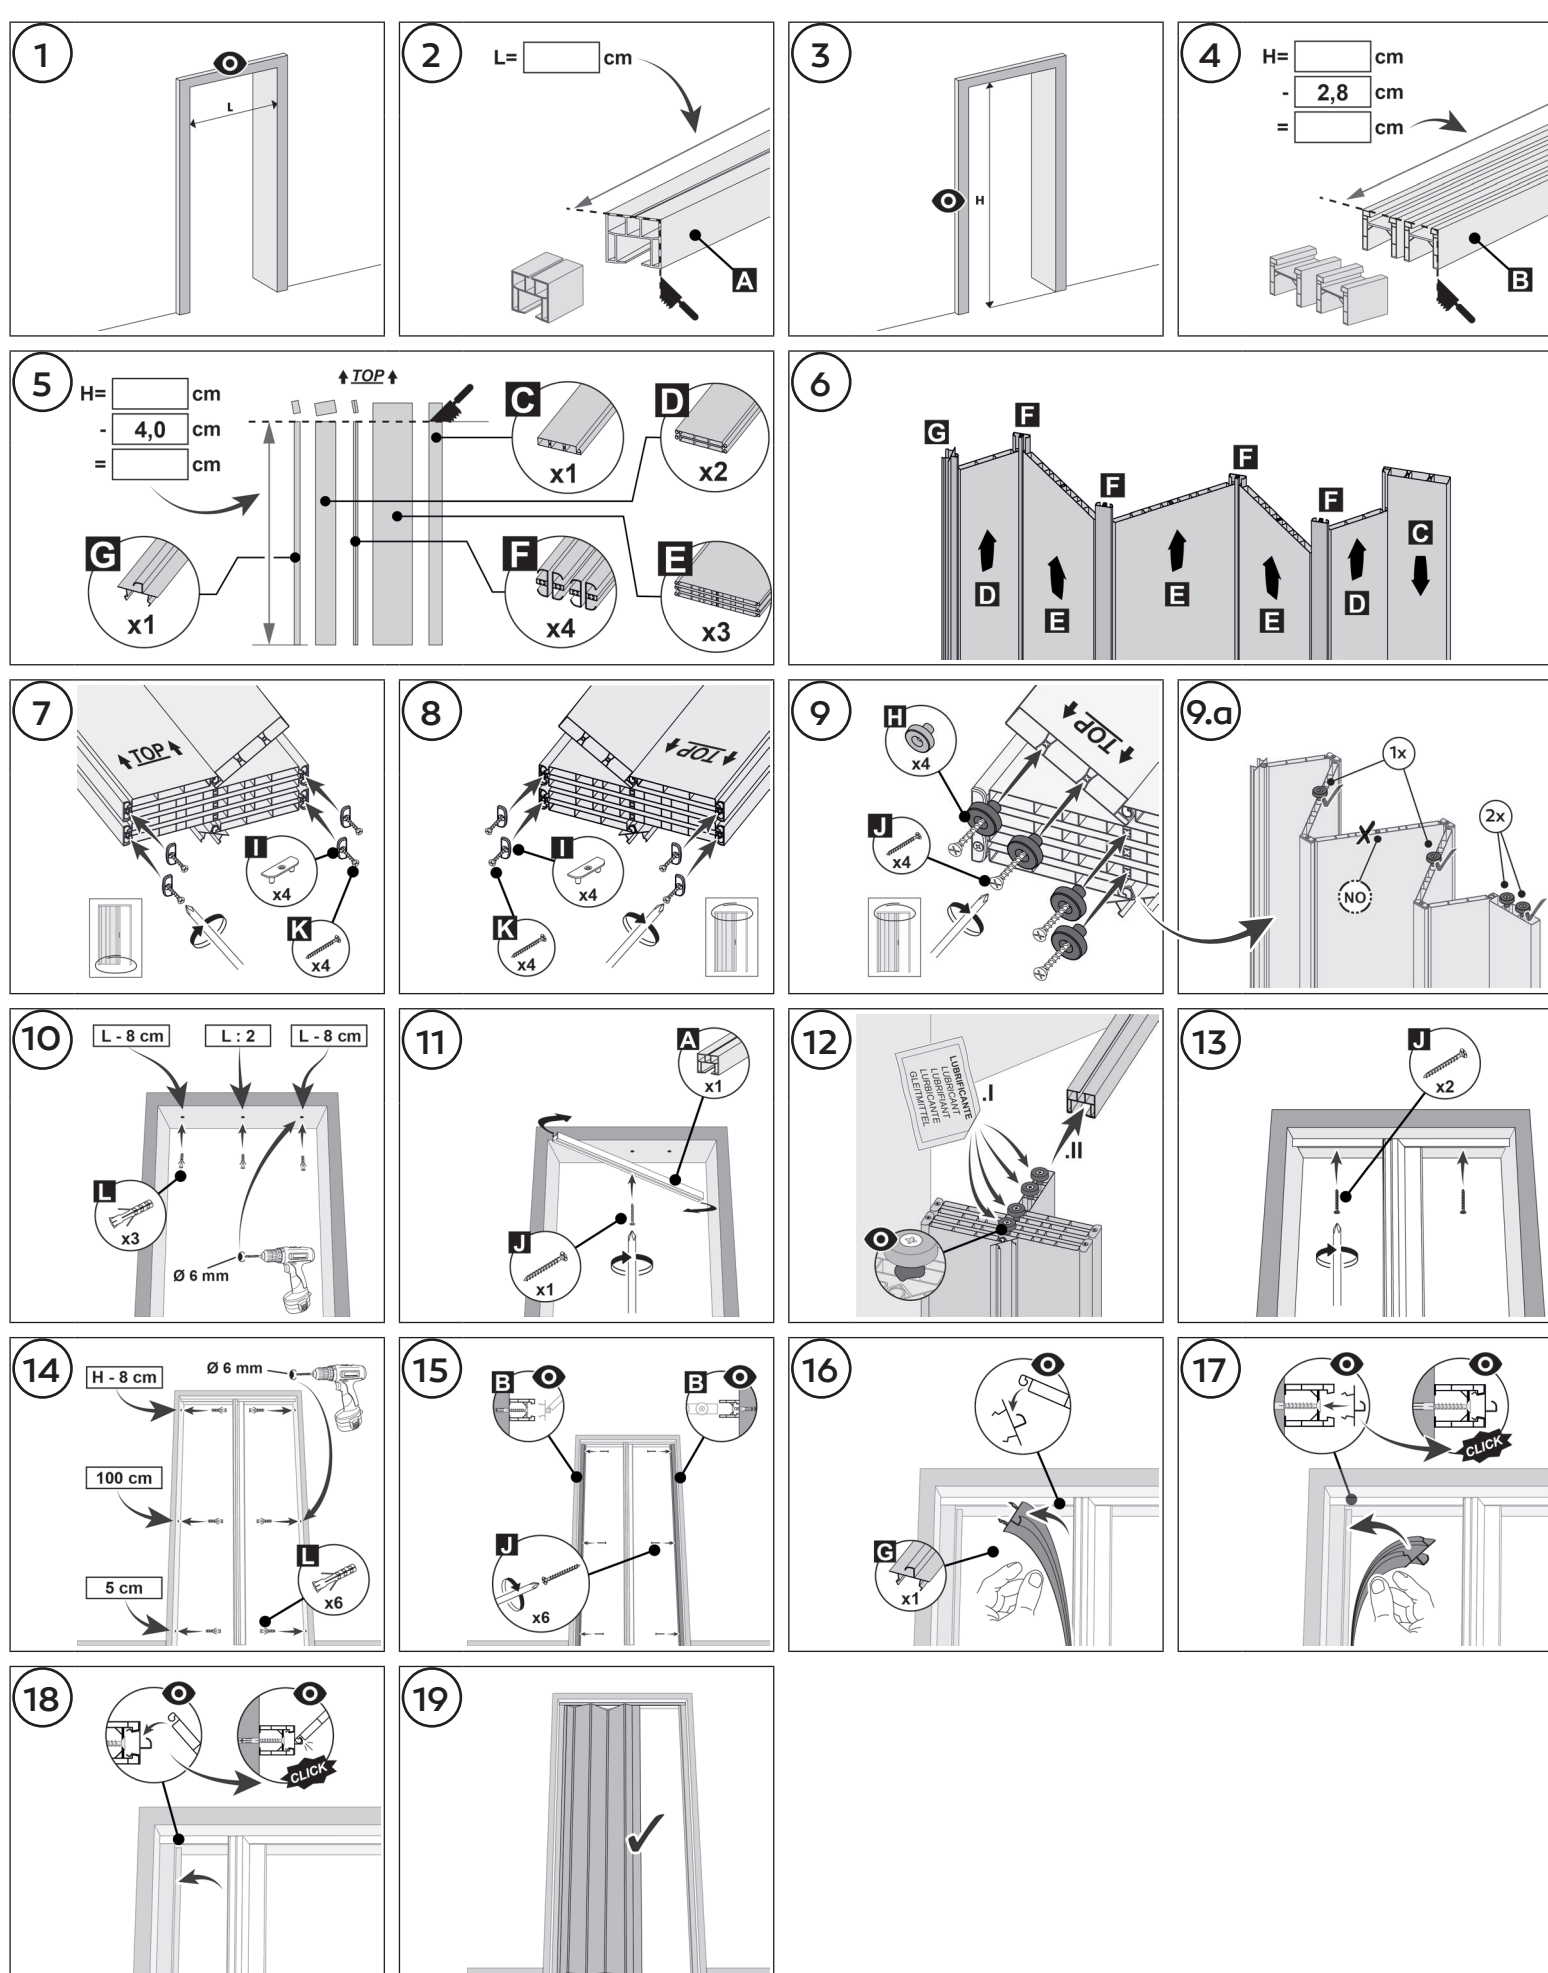

CONTENUTO // CONTENT

A	BINARIO DI SCORRIMENTO SLIDING TRACK	I	FERMA CERNIERA HINGE STOPPER
B	MONTANTE A MURO WALL SIDE FRAME	J	VITI 4X45 4X45 SCREWS
C	PROFILO PORTA MANIGLIA HANDLE HOLDER PROFILE	K	VITI 3X16 3X16 SCREWS
D	PROFILO MEZZO PANNELLO HALF PANEL PROFILE	L	FISCHER
E	PROFILO PANNELLO PANEL PROFILE	M	MANIGLIA IN ABS ABS HANDLE
F	PROFILO CERNIERA HINGE PROFILE	N	VITI PASSANTI THROUGH SCREWS
G	PROFILO ATTACCO CONNECTION PROFILE	O	SCATTINO IN ABS ABS CLICK CLOSURE
H	BULBI BULBS		

ISTRUZIONI DI MONTAGGIO // ASSEMBLY INSTRUCTIONS

ISTRUZIONI DI MONTAGGIO SISTEMA DI CHIUSURA // ASSEMBLY INSTRUCTIONS LOCKING SYSTEM

RICAMBI // SPARE PARTS